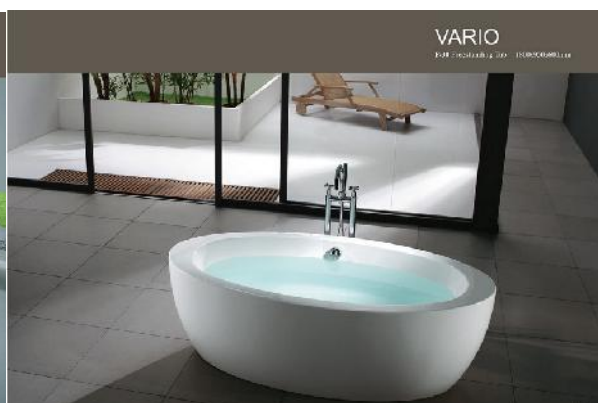

# VOLNĚ STOJÍCÍ AKRYLÁTOVÉ VANY

NEARIA

**NEARIA**  
**180 \* 85 \* 71 cm**

GRANDE

**GRANDE**  
**180 \* 85 \* 60 cm**

OVERTURE

**OVERTURE**  
**170 \* 83 \* 58 cm**

MAXI

**MAXI**  
**190 \* 90 \* 59 cm**  
**170 \* 85 \* 58 cm**

THEAMIA

**THEAMIA**  
**175 \* 82 \* 58 cm**

VARIO

**VARIO**  
**180 \* 95 \* 62 cm**

**NOOVALIS**  
180 \* 86 \* 58 cm

**LAREDINA**  
170 \* 85 \* 58 cm